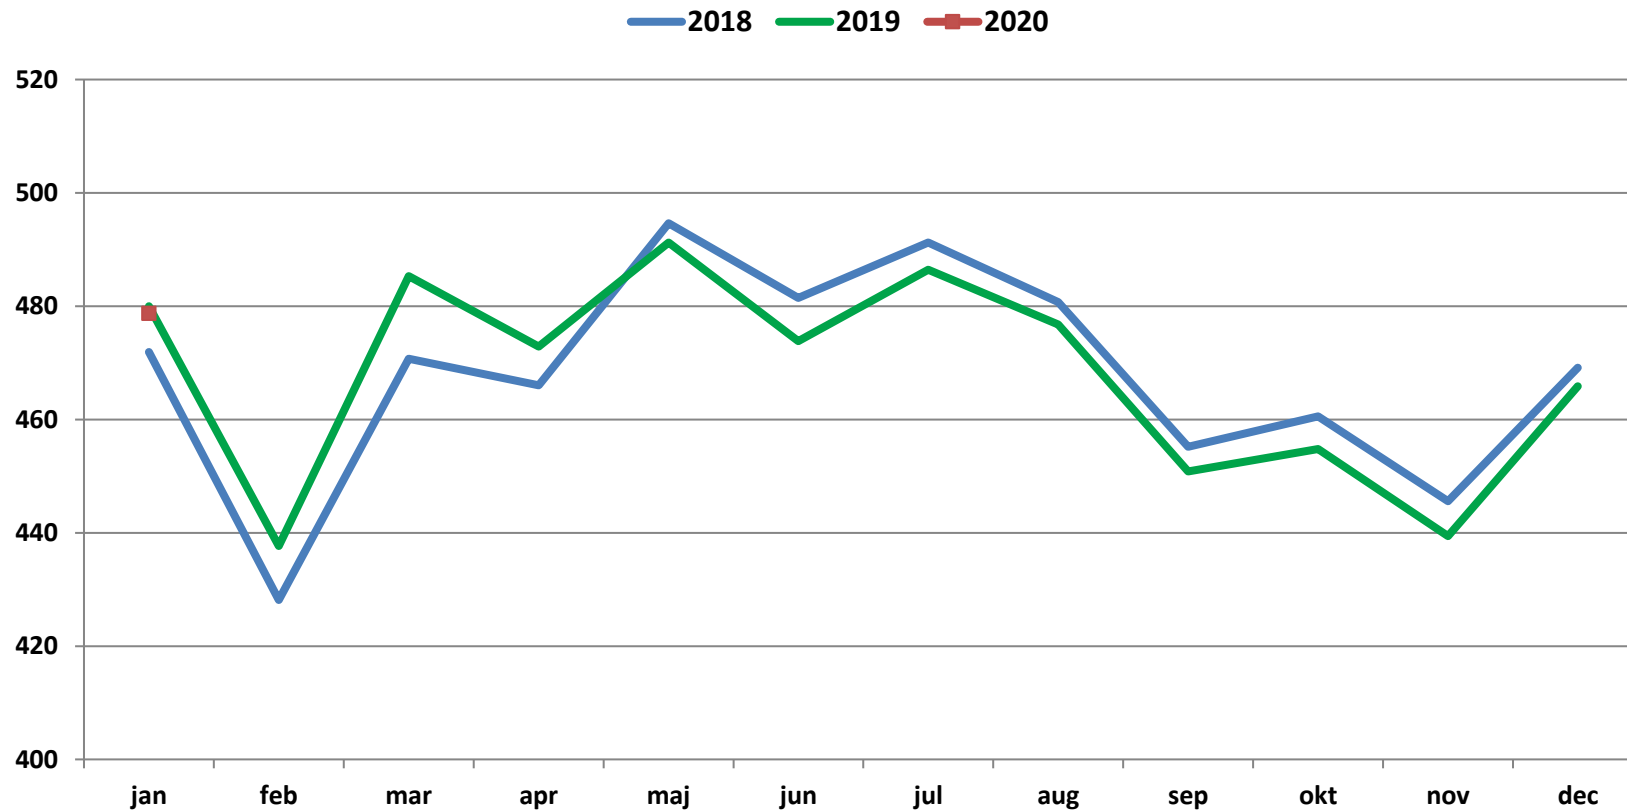

## Indvejning fra danske mælkeproducenter - pr. måned (1.000 ton)

Bemærk: 29 dage i februar 2020

24-03-2020

	jan	feb	mar	apr	maj	jun	jul	aug	sep	okt	nov	dec	År-til-dato
<b>2018</b>	472	428	471	466	495	481	491	481	455	461	446	469	472
<b>2019</b>	480	438	485	473	491	474	486	477	451	455	439	466	480
<b>2020</b>	479												479
<b>2019/2018</b>	-0,3%												-0,3%

Foreløbige tal for seneste måned

Kilde: Mejeriforeningen / Landbrug & Fødevarer