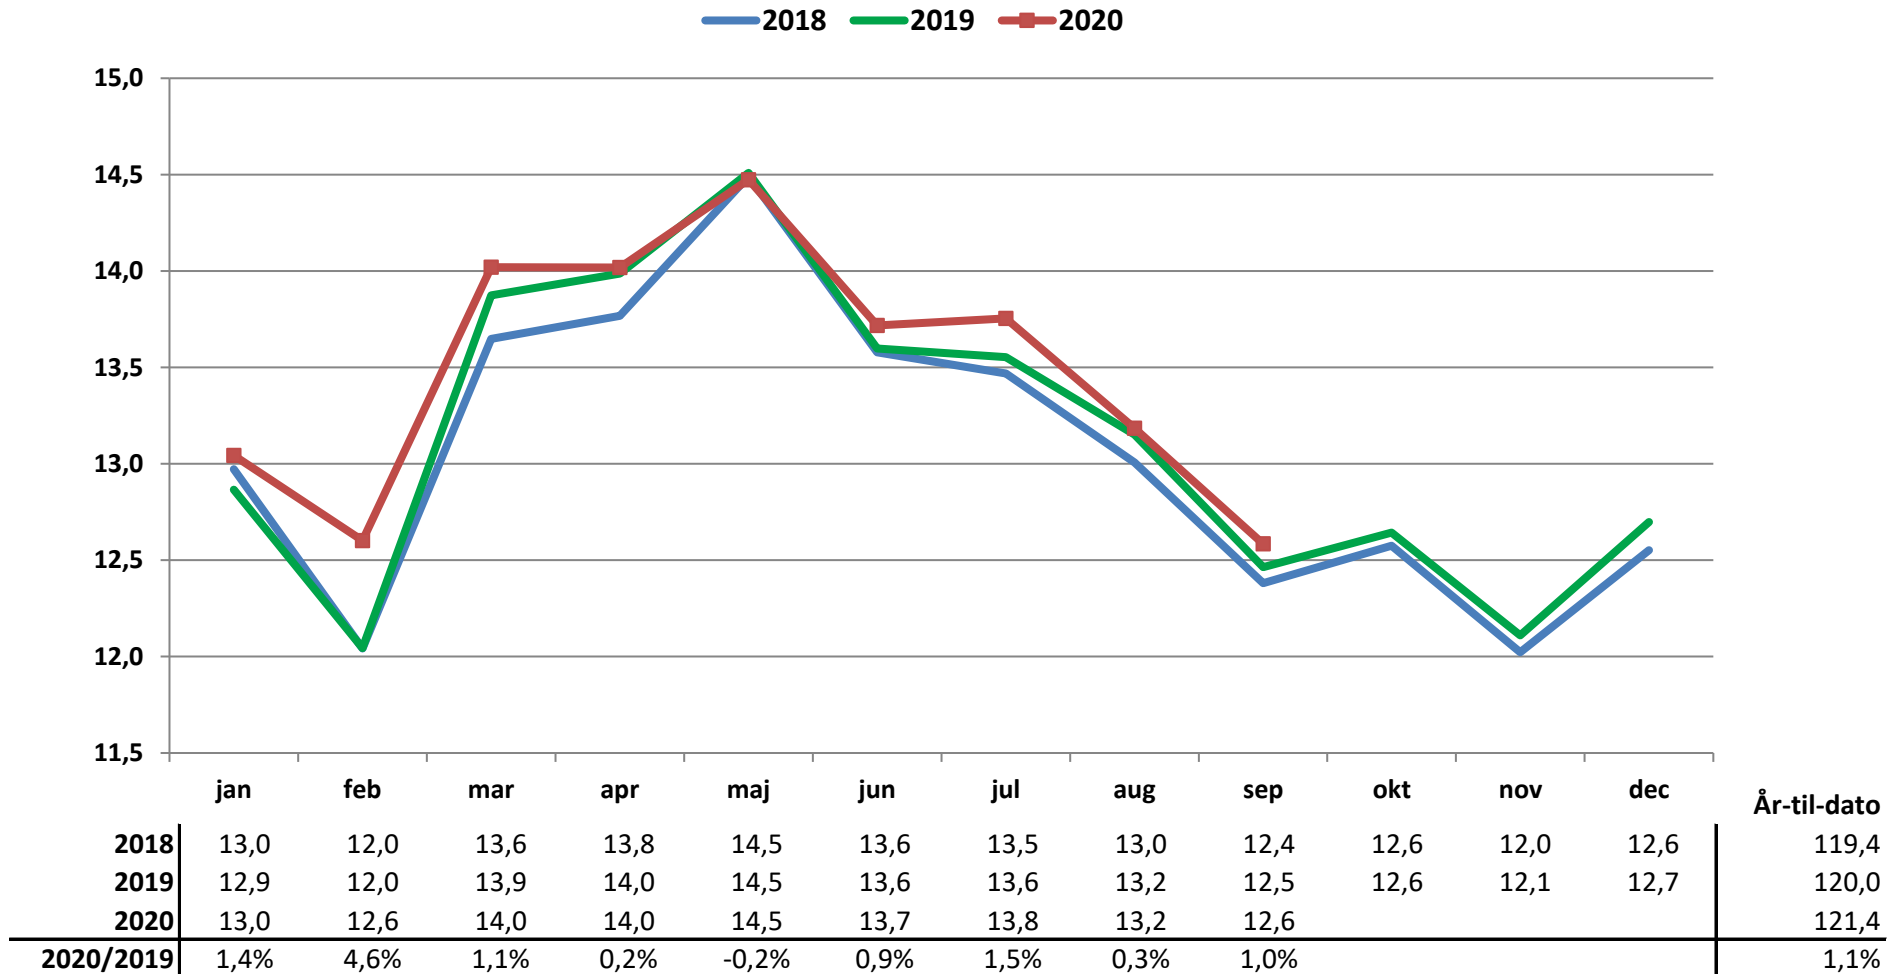

Indvejning fra mælkeproducenter i EU - pr. måned (mio. ton)

Bemærk: 29 dage i februar 2020

Foreløbige tal for seneste måned

Kilde: nationale statistikker / eurostat